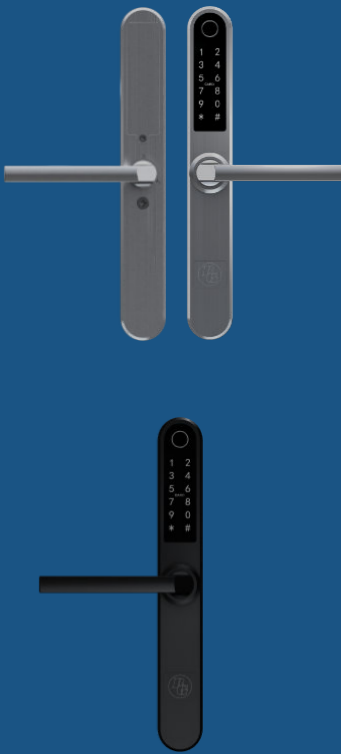

Se mer på vår website.