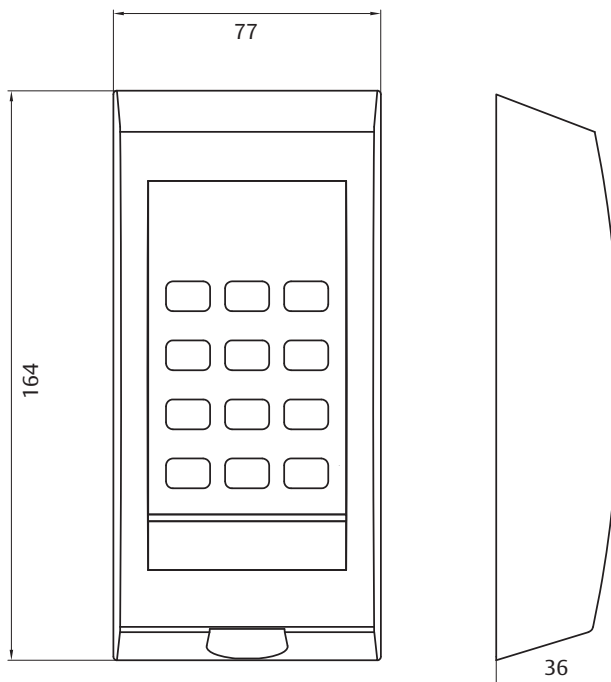

ASSA 6485EM

Beröringsfri läsare med knappsett

ASSA®

ASSA ABLOY

ASSA ABLOY, the global leader in door opening solutions, dedicated to satisfying end-user needs for security, safety and convenience.

ASSA AB
P.O. Box 371
SE-631 05 Eskilstuna
Sweden

phone +46 (0)16 17 70 00
fax +46 (0)16 17 72 10

Customer support:
phone +46 (0)771 640 640
fax +46 (0)16 17 73 72
e-mail: helpdesk@assa.se

www.assa.se

Indikeringar

- Kortläsare i drift/redo
- Dörr olåst
- Dörrkod/kodläsfunktion
- Kort/tag + PIN-kod
- Spärrad för passage
- Visar larmstatus för larmbehörigt kort/tag
- Ogiltigt kort/tag

Material

- Halon/Halogenfri
- Gjuten bottenplatta

Data

- Matningsspänning: 12 V DC
- Strömförbrukning: 100 mA
- Vikt: 0,4 kg
- Temperaturområde läsare: -25°C till +70°C
- Lästeknologi: EM4102

Tillbehör

- 6160RS Regnskydd

Kan anslutas till

- ARX och RiTA system

Övrigt

- Har inbyggd sabotagekontakt
- Uppfyller kraven för IP54
- Läsavstånd 5-10 cm
- Snabb avläsning
- Antenntestläge
- Låsbar kapsling
- Belyst knappsett

Artikelnummer

- Läsare 6485EM Vit S556 485 085 E58 760 74
- Läsare 6485EM Svart S556 485 084 E58 760 73

CE-kontrollerad och godkänd